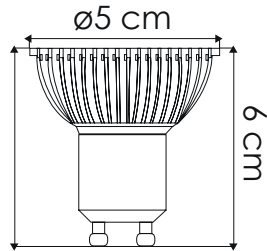

LINEA LAMPARAS
ACENTOS MR16

MODELO:

EG-S7W

ENERGAIN®
ILUMINACIÓN SUSTENTABLE