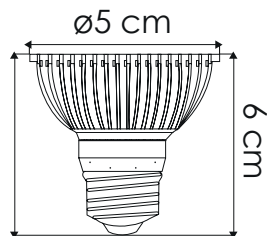

LINEA LAMPARAS
ACENTOS MR16

MODELO:

EG-S7W

ENERGAIN®
ILUMINACIÓN SUSTENTABLE