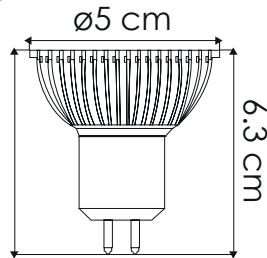

LINEA LAMPARAS
ACENTOS MR16

MODELO:

EG-S7W

ENERGAIN®
ILUMINACIÓN SUSTENTABLE