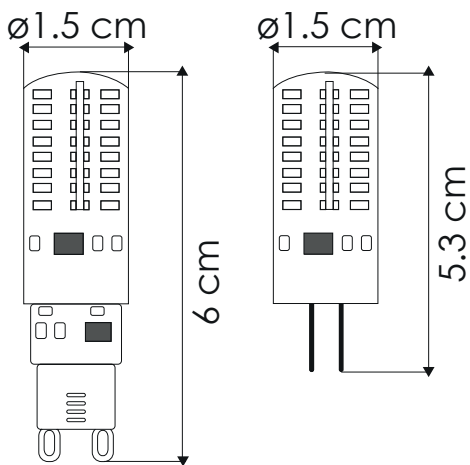

## Ficha Técnica

Lámpara tipo cacahuete con recubrimiento de silicón, ideal para uso en interiores, de alta eficiencia y no emite rayos UV.

LINEA LAMPARAS  
CACAHUATES

MODELO:

EG-C104-5W

**ENERGAIN**<sup>®</sup>  
ILUMINACIÓN SUSTENTABLE

Certificado  
**NOM**  
**LED**

- 3,000°K
- 6,000°K
- Temperatura de color (TCC)
- Vida útil LED 35,000 h
- IP50  
Protección contra el ambiente
- 360°  
Ángulo de apertura

Potencia Eléctrica	Tensión Eléctrica de Entrada	Corriente Nominal	Frecuencia	Peso	Consumo de energía	Flujo Luminoso	Cuerpo
5 W	127 V~	0.04 A	50 - 60Hz	11 g	80	500 lm	Acrílico y PC