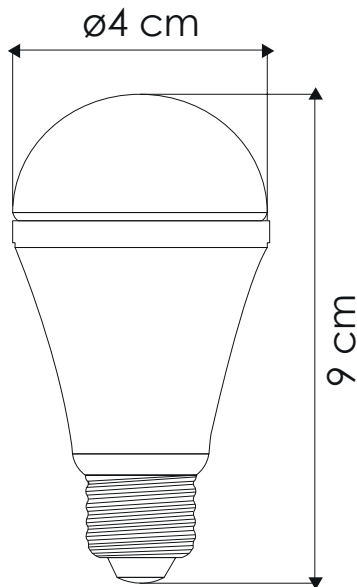

LINEA INTERIOR
BOMBILLAS

MODELO:

EG-B3W

 **ENERGAIN**[®]
ILUMINACIÓN SUSTENTABLE

Certificado
NOM
LED

 3,000°K
 6,000°K
Temperatura de color (TCC)

Vida útil
LED 25,000 h

 IP50
Protección
contra el ambiente

 220°
Ángulo
de apertura

Potencia Eléctrica	Tensión Eléctrica de Entrada	Corriente Nominal	Frecuencia	Peso	Factor de Potencia	Flujo Luminoso	Tipo de bulbo
3 W	100 - 240 V~	0.04 A	50 - 60Hz	30g	80	250 lm	A19