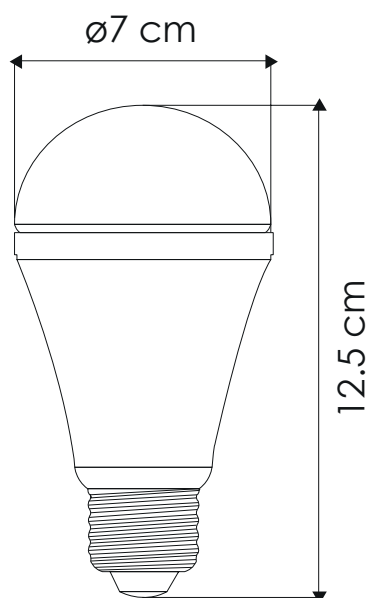

LINEA INTERIOR
BOMBILLAS

MODELO:

EG-B9W

ENERGAIN®
ILUMINACIÓN SUSTENTABLE

Certificado
NOM
LED

● 3,000°K
○ 6,000°K
Temperatura de color (TCC)

Vida útil
LED 25,000 h

IP50
Protección
contra el ambiente

220°
Ángulo
de apertura

Potencia Eléctrica	Tensión Eléctrica de Entrada	Corriente Nominal	Frecuencia	Peso	Factor de Potencia	Flujo Luminoso	Tipo de bulbo
9 W	100 - 240 V~	0.10 A	50 - 60Hz	65g	80	810 lm	A19