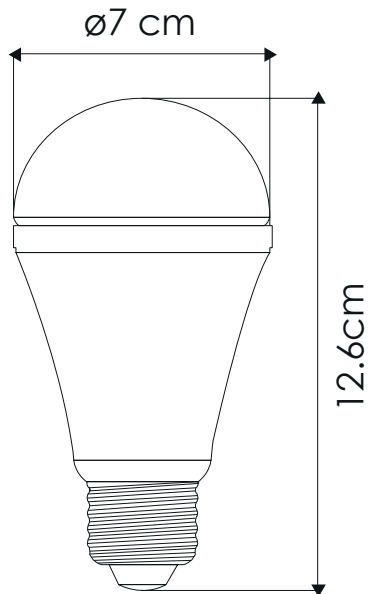

EG-B12W

Ideal para:

- Habitaciones
- Residencias
- Centros comerciales
- Comercios en general
- Oficinas
- Restaurantes

Ficha Técnica

Luminaria de LEDS para interiores de alta eficiencia. Tipo fijo, Iluminación en estado sólido con excelente disipación de calor y cuerpo de acrílico. Sencilla instalación, no contiene desechos tóxicos, ni emite rayos UV.

LINEA INTERIOR
BOMBILLAS

MODELO:

EG-B12W

 **ENERGAIN**[®]
ILUMINACIÓN SUSTENTABLE

Certificado
NOM
LED

● 3,000°K
○ 6,000°K
Temperatura de color (TCC)

Vida útil
LED 25,000 h

IP50
Protección
contra el ambiente

220°
Ángulo
de apertura

Potencia Eléctrica	Tensión Eléctrica de Entrada	Corriente Nominal	Frecuencia	Peso	Factor de Potencia	Flujo Luminoso	Tipo de bulbo
12W	100 - 240 V~	0.12 A	50 - 60Hz	65g	80	1,080 lm	A19