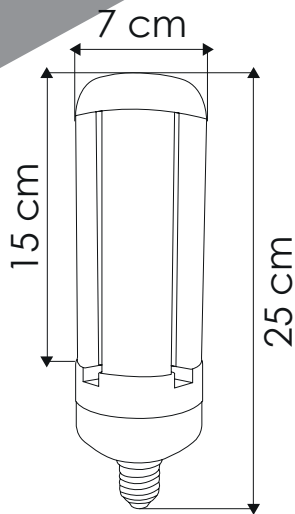

EG-FYL30W

Ideal para:

- Centros comerciales
- Comercios en general
- Parques

Ficha Técnica

Equipado con LED de última generación de mayor flujo luminoso que brinda una buena definición de los colores. podrás iluminar un espacio de unos 18 metros cuadrados . No obstante, teniendo en cuenta que se trata de una bombilla con un ángulo de apertura de 300°

LINEA INTERIOR
BOMBILLAS

MODELO:

EG-FYL30W

ENERGAIN[®]
ILUMINACIÓN SUSTENTABLE

Certificado
NOM
LED

- 3,000°K
- 4,100°K
- 6,000°K

Temperatura de color (TCC)

Vida útil
LED 25,000 h

IP40
Protección
contra el ambiente

300°
Ángulo
de apertura

Potencia Eléctrica	Tensión Eléctrica de Entrada	Corriente Nominal	Frecuencia	Peso	Factor de Potencia	Flujo Luminoso	Tipo de bulbo
30W	100 - 240 V~	0.27 A	50 - 60Hz	248g	80	2,950 lm	T 80