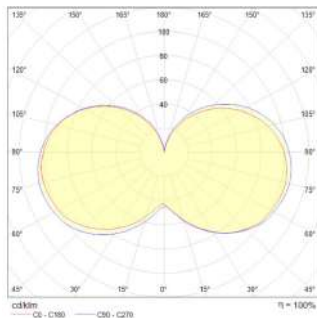

LINEA INTERIOR
BOMBILLAS

MODELO:

EG-FYL30W

ENERGAIN[®]
ILUMINACIÓN SUSTENTABLE

Certificado
NOM
LED

- 3,000°K
- 4,100°K
- 6,000°K

Temperatura de color (TCC)

Vida útil
LED 25,000 h

IP40
Protección
contra el ambiente

300°
Ángulo
de apertura

Potencia Eléctrica	Tensión Eléctrica de Entrada	Corriente Nominal	Frecuencia	Peso	Factor de Potencia	Flujo Luminoso	Tipo de bulbo
30W	100 - 240 V~	0.27 A	50 - 60Hz	248g	80	2,950 lm	T 80