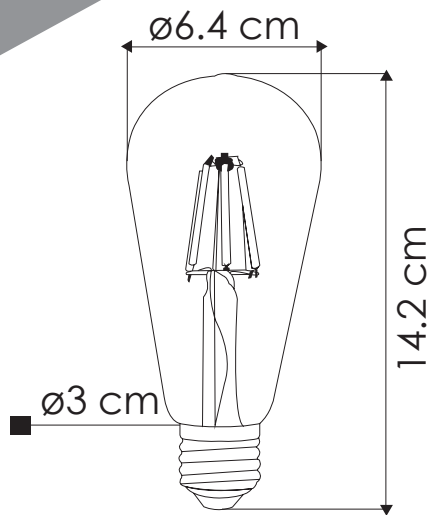

LINEA INTERIOR
BOMBILLAS

MODELO:

EG-BFS6W

ENERGAIN[®]
ILUMINACIÓN SUSTENTABLE

Certificado
NOM
LED

● 2,700°K
○ 6,000°K
Temperatura de color (TCC)

Vida útil
LED 35,000 h

IP50
Protección
contra el ambiente

300°
Ángulo
de apertura

Potencia Eléctrica	Tensión Eléctrica de Entrada	Corriente Nominal	Frecuencia	Peso	BASE	Flujo Luminoso	Tipo de bulbo
6 W	127 V~	0.08 A	50 - 60Hz	35g	E26/E27	740 lm	ST64