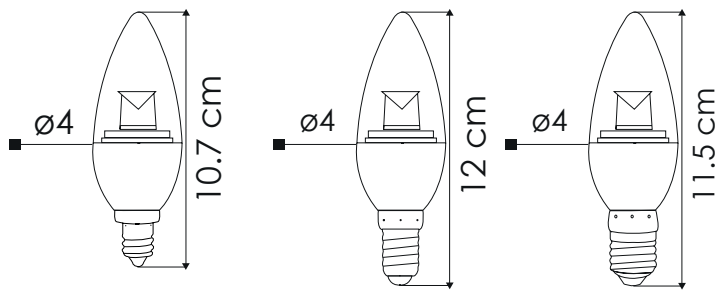

LINEA INTERIOR
CANDELABROS

MODELO:

EG-BC4W

ENERGAIN®
ILUMINACIÓN SUSTENTABLE