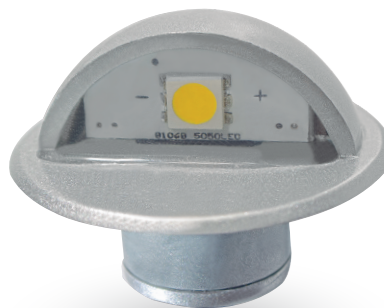

**NUEVO
PRODUCTO**

Ideal para:

- Caminos peatonales
- Decks
- Pasillos
- Señalización
- Parques
- Centros comerciales

EMPAQUE CON 6 PIEZAS

Ficha Técnica

El B106A es una luminaria para empotrar en piso con fuente de luz LED. De construcción sellada con un índice de protección al ingreso IP67, **protegido del ingreso de polvo y lluvia**. La emisión de luz es lateral y razante para **iluminación de cortesía en caminos peatonales**. Fabricado con materiales de la más alta calidad capaces de soportar condiciones naturales extremas como **muy altas y bajas temperaturas, corrosión y paso de tráfico ligero**.

**EXTERIOR
CORTESÍA EMPOTRABLE**

**MODELO:
EG-B106A-SET**

ENERGAIN®
LUMINACIÓN SUSTENTABLE

Certificado
NOM

LED

El set incluye

Adaptador con tecnología LED SMD

Incluye cable con conector de 1*1 m

1 juego por caja

Cable de conexión con pin

LED driver (UL plug)

Colores

Temperatura de color (TCC)

Vida útil
LED 35,000 h

Protección
contra el ambiente

Ángulo
de apertura