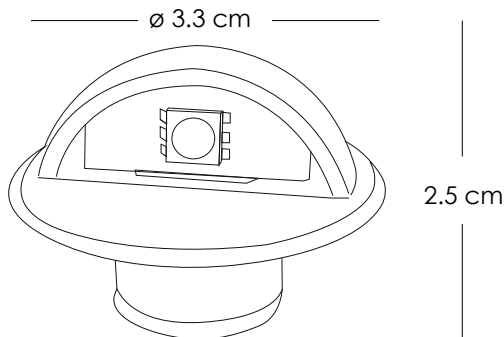

**NUEVO
PRODUCTO**

Ideal para:

- Caminos peatonales
- Decks
- Pasillos
- Señalización
- Parques
- Centros comerciales

EMPAQUE CON 6 PIEZAS

Ficha Técnica

El B106A es una luminaria para empotrar en piso con fuente de luz LED. De construcción sellada con un índice de protección al ingreso IP67, **protegido del ingreso de polvo y lluvia**. La emisión de luz es lateral y razante para **iluminación de cortesía en caminos peatonales**. Fabricado con materiales de la más alta calidad capaces de soportar condiciones naturales extremas como **muy altas y bajas temperaturas, corrosión y paso de tráfico ligero**.

**EXTERIOR
CORTESÍA EMPOTRABLE**

**MODELO:
EG-B106A-SET**

ENERGAIN®
LUMINACIÓN SUSTENTABLE

Certificado
NOM

LED

El set incluye

Adaptador con tecnología LED SMD

Incluye cable con conector de 1*1 m