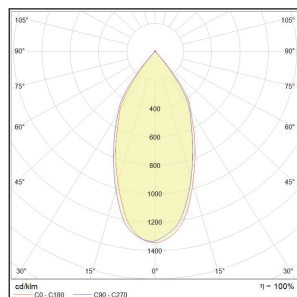

Linea Arbotante

Modelo:

EG-CAIRO-15W

LED

Diagrama Cartesiano de intensidad

Curva Polar

● 3,000°K

Temperatura de color (TCC)

Vida útil
LED 35,000 h

IP65
Protección
contra el ambiente

Potencia Eléctrica	Tensión Eléctrica de Entrada	Corriente Nominal	Frecuencia	Consumo de Energía	CRI	Flujo Luminoso	Cuerpo
2*6W Total 12W	100 - 265 V~	0.12 A	50 - 60Hz	0.012 kWh	80	720 lm	Cristal y aleación de aluminio