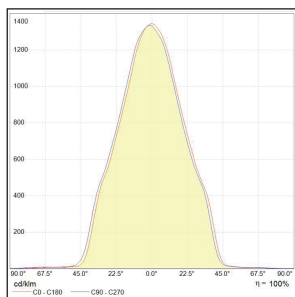

Linea Arbotante

Modelo:

EG-CAIRO-15W

LED

Diagrama Cartesiano de intensidad

Curva Polar

● 3,000°K

Temperatura de color (TCC)

Vida útil
LED 35,000 h

IP65
Protección
contra el ambiente

Potencia Eléctrica	Tensión Eléctrica de Entrada	Corriente Nominal	Frecuencia	Consumo de Energía	CRI	Flujo Luminoso	Cuerpo
2*6W Total 12W	100 - 265 V~	0.12 A	50 - 60Hz	0.012 kWh	80	720 lm	Cristal y aleación de aluminio