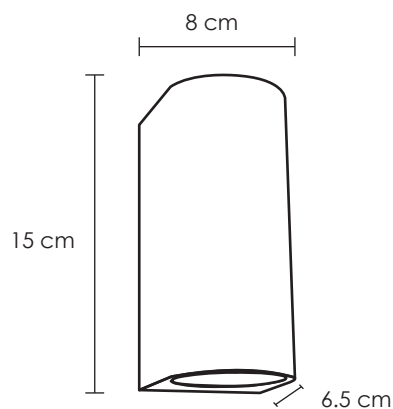

Ficha Técnica

La luminaria **CAIRO** para sobreponer en muro con fuente de luz LED. De uso decorativo, esta indicada **para crear ambientes** en lugares como el hogar y comercios con consumos muy reducidos. Con el fin de crear un ambiente **acogedor, innovador o romántico**.

Podemos jugar con diferentes tipos de luminarias LED con el fin de conseguir llamar la atención dentro de un mismo espacio. Consta de 2 cabezas de 3W, con acabado en aleación de aluminio, negro mate. Está diseñado para evitar la intrusión de polvo y agua. La emisión de luz es indirecta.

Linea Arbotante

Modelo:

EG-CAIRO-15W

LED

Diagrama Cartesiano de intensidad

Curva Polar

● 3,000°K

Temperatura de color (TCC)