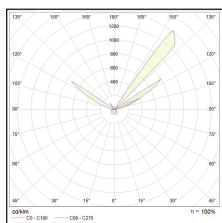

Linea Arbotante

Modelo:

EG-MILAN-6W

ENERGAIN[®]
ILUMINACIÓN SUSTENTABLE

Certificado
NOM

LED

Diagrama Cartesiano de intensidad

Curva Polar

3,000°K

Temperatura de color (TCC)

Vida útil
LED 35,000 h

IP65
Protección
contra el ambiente

Potencia Eléctrica	Tensión Eléctrica de Entrada	Corriente Nominal	Frecuencia	Consumo de Energía	CRI	Flujo Luminoso	Cuerpo
6W	100 - 265 V~	0.04 A	50 - 60Hz	0.006 kWh	80	350 lm	Cristal y aleación de aluminio