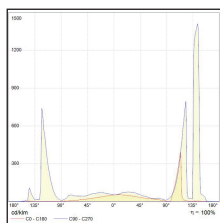

Linea Arbotante

Modelo:

EG-MILAN-6W

ENERGAIN[®]
ILUMINACIÓN SUSTENTABLE

Certificado
NOM

LED

Diagrama Cartesiano de intensidad

Curva Polar

3,000°K

Temperatura de color (TCC)

Vida útil
LED 35,000 h

IP65
Protección
contra el ambiente

Potencia Eléctrica	Tensión Eléctrica de Entrada	Corriente Nominal	Frecuencia	Consumo de Energía	CRI	Flujo Luminoso	Cuerpo
6W	100 - 265 V~	0.04 A	50 - 60Hz	0.006 kWh	80	350 lm	Cristal y aleación de aluminio