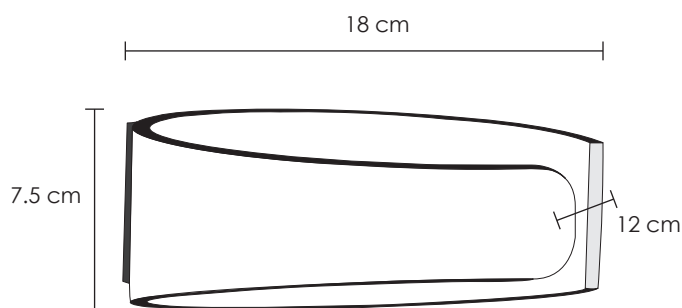

Linea Arbotante

Modelo:

EG-MILAN-6W

ENERGAIN®
ILUMINACIÓN SUSTENTABLE