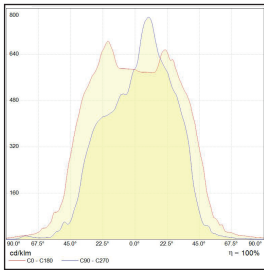

Linea Arbotante

Modelo:  
**EG-ROMA-6W**

**ENERGAIN**<sup>®</sup>  
ILUMINACIÓN SUSTENTABLE

**LED**

Diagrama Cartesiano de intensidad

Curva Polar

● 3,000°K

Temperatura de color (TCC)

Vida útil  
LED 35,000 h

IP65  
Protección  
contra el ambiente

Potencia Eléctrica	Tensión Eléctrica de Entrada	Corriente Nominal	Frecuencia	Consumo de Energía	CRI	Flujo Luminoso	Cuerpo
2*3W Total 6W	100 - 265 V~	0.04 A	50 - 60Hz	0.006 kWh	80	380 lm	Cristal y aleación de aluminio