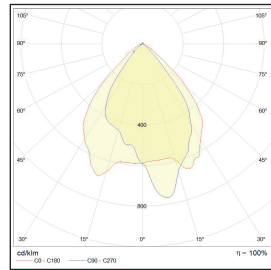

Linea Arbotante

Modelo:  
**EG-ROMA-6W**

**ENERGAIN**<sup>®</sup>  
ILUMINACIÓN SUSTENTABLE

**LED**

Diagrama Cartesiano de intensidad

Curva Polar

● 3,000°K

Temperatura de color (TCC)

Vida útil  
LED 35,000 h

IP65  
Protección  
contra el ambiente

Potencia Eléctrica	Tensión Eléctrica de Entrada	Corriente Nominal	Frecuencia	Consumo de Energía	CRI	Flujo Luminoso	Cuerpo
2*3W Total 6W	100 - 265 V~	0.04 A	50 - 60Hz	0.006 kWh	80	380 lm	Cristal y aleación de aluminio