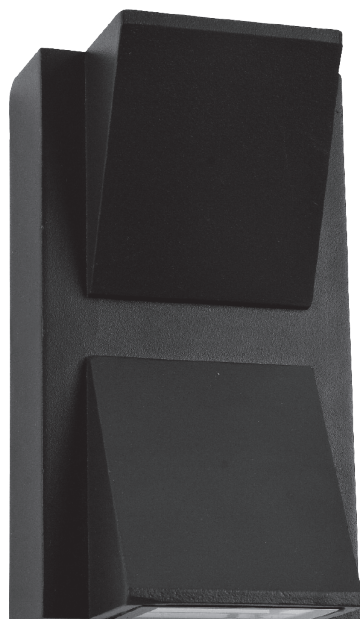

## EG-ROMA-6W

### Ideal para:

- Pasillos
- Habitaciones de hotel
- Fachadas
- Escaleras
- Restaurantes
- Recibidores
- Casa habitación
- Lobbies
- Salas de junta y conferencia
- Coquetas (mueble)
- Cocheras
- Oficinas
- Consultorios y hospitales

## Ficha Técnica

La luminaria **ROMA** para sobreponer en muro con fuente de luz LED. De uso decorativo, esta indicada **para crear ambientes** en lugares como el hogar y comercios con consumos muy reducidos. Con el fin de crear un ambiente **acogedor, innovador o romántico**.

Podemos jugar con diferentes tipos de luminarias LED con el fin de conseguir llamar la atención dentro de un mismo espacio. Consta de 2 cabezas de 3W, con acabado en aleación de aluminio, negro mate. Está diseñado para evitar la intrusión de polvo y agua. La emisión de luz es indirecta.