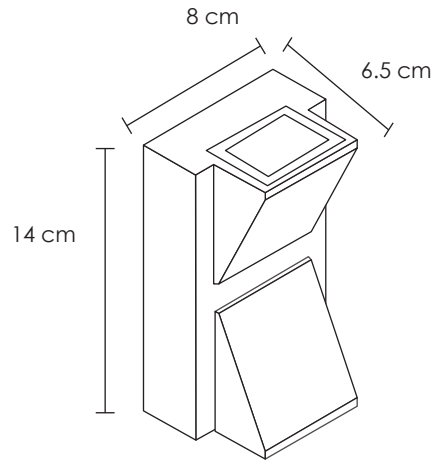

Linea Arbotante

Modelo:
EG-ROMA-6W

ENERGAIN®
ILUMINACIÓN SUSTENTABLE

LED