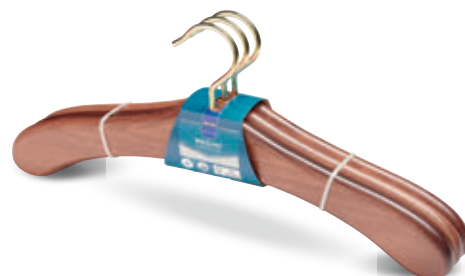

**METRO** **Żel do mycia**  
ciała i włosów  
buteleczka  
pak. po 50 szt. x 20 ml  
nr art. 829113

**METRO** **Wieszak drewniany**  
na spodnie  
pak. po 1 szt.  
nr art. 223193

**METRO** **Wieszak drewniany**  
z poprzeczką bez gumy  
pak. po 5 szt. różne kolory  
nr art. 225532, 347205,  
z gumą 387659, 312584  
nr art. 212391