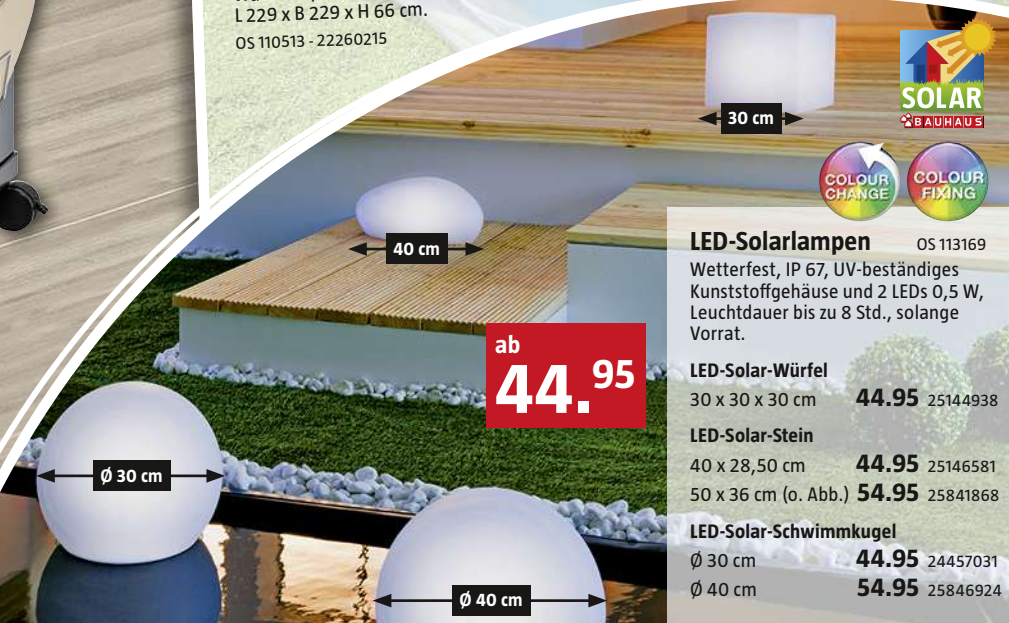

# BAUHAUS®

**Auf die Plätze,  
fertig, Sommer!**

Wenn's gut werden muss.

 [www.bauhaus.ch](http://www.bauhaus.ch)

Set 4-teilig  
**599.-**

**sunfun® Lounge-Set 'Judith'**  
Aus Aluminium, bestehend aus 2 Stühlen L 69 x B 65 x H 70 cm,  
1 Sofa L 141 x B 69 x H 70 cm, 1 Tisch L 154 x B 69,50 x H 64 cm.  
OS 115685 - 24908627

 **EXKLUSIV BEI UNS**

**449.-** !

**Kingstone® Gasgrill 'Cliff 350'**  
3 Gusseisenbrenner, Gesamtleistung 13,5 kW/Std., Seitenkocher mit  
3 kW/Std., L 126 x B 60 x H 117 cm, Hauptgrillfläche L 59 x B 45 cm,  
Warmhalterost L 59 x B 16 cm.  
OS 115685 - 22539516

**Dazu passend**

Polyester-Schutzhülle  
(o. Abb.) **34.95** 25778832

**44.90** !

**INTEX® Pool 'Family Lounge'**  
Praktisches Ablassventil im Boden.  
Wasserkapazität (bei Füllung zu 60 %) 882 l,  
L 229 x B 229 x H 66 cm.  
OS 110513 - 22260215

- ✓ 4 eingebaute, aufblasbare Sitze
- ✓ 2 Getränkehalter

- LED-Solarlampen** OS 113169  
Wetterfest, IP 67, UV-beständiges Kunststoffgehäuse und 2 LEDs 0,5 W, Leuchtdauer bis zu 8 Std., solange Vorrat.
- LED-Solar-Würfel**  
30 x 30 x 30 cm **44.95** 25144938
- LED-Solar-Stein**  
40 x 28,50 cm **44.95** 25146581  
50 x 36 cm (o. Abb.) **54.95** 25841868
- LED-Solar-Schwimmkugel**
- Ø 30 cm **44.95** 24457031
  - Ø 40 cm **54.95** 25846924