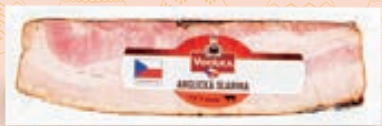

BILLA klub
-21%
26⁹⁰
běžná cena 33⁹⁰

VOCÍLKA

Šunka od kosti
shaved,
Pečená šunka,
Kuřecí šunka,
Kuřecí šunka
zauzená
100 g
3 druhy

-19%
od 29⁹⁰
29⁹⁰
od 36⁹⁰

VOCÍLKA

Vocilka
Slanina
anglická, oravská
200 g, 2 druhy
100 g = 24,95 Kč