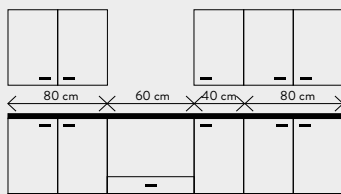

ZESTAW PODSTAWOWY

PRZEDSTAWIONE CENY DOTYCZĄ ZESTAWU PODSTAWOWEGO 2,6 mb

ZESTAW ZAWIERA: KORPUSY, FRONTY
BLAT I AGD SPRZEDAWANE OSOBNO

CENA MONTAŻU ZESTAWU PODSTAWOWEGO: **693** /kpl

Umów się
na projekt kuchni

Zobacz
katalog kuchni

Zobacz ofertę
kolekcji kuchennych