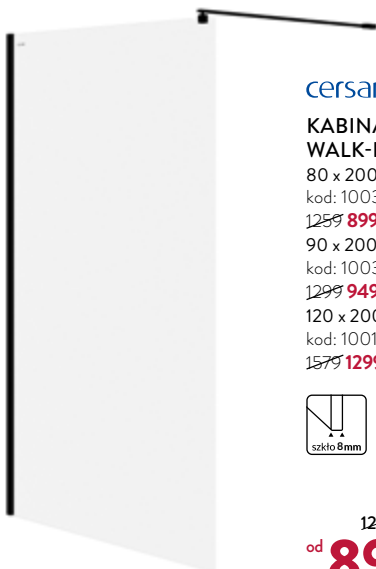

**cersanit**

**KOMPAKT  
CITY NEW**

kod: 100151634

10 lat  
gwarancja  
producenta

677  
**499** /szt. **-26%**

tak  
**TANI!**

**cersanit**

**KABINA  
WALK-IN MILLE**