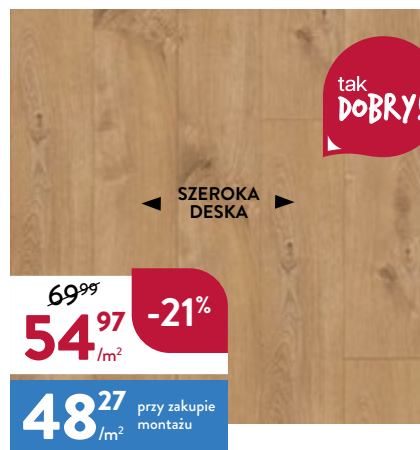

~~69⁹⁹~~
54⁹⁷ /m² **-21%**
48²⁷ /m² przy zakupie montażu

DĄB SHERWOOD

kod: 100132177

Kronostep