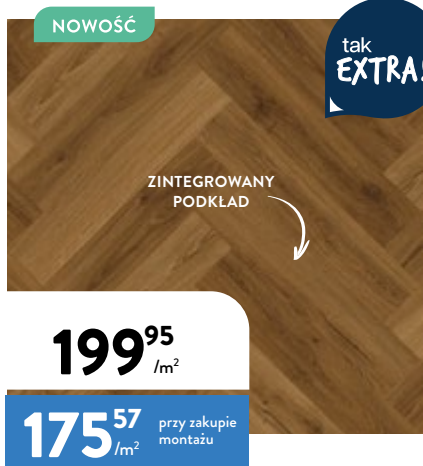

**CLASSEN**

PRO NATURE  
CERAMIN CALDAS  
kod: 100392461

tak  
**EXTRA!**

~~149<sup>99</sup>~~  
**119<sup>97</sup>** /m<sup>2</sup> **-20%**  
**105<sup>34</sup>** /m<sup>2</sup> przy zakupie montażu

**WENINGER**  
AQUATUS SPC DĄB  
PASADENA HB  
kod: 100354590