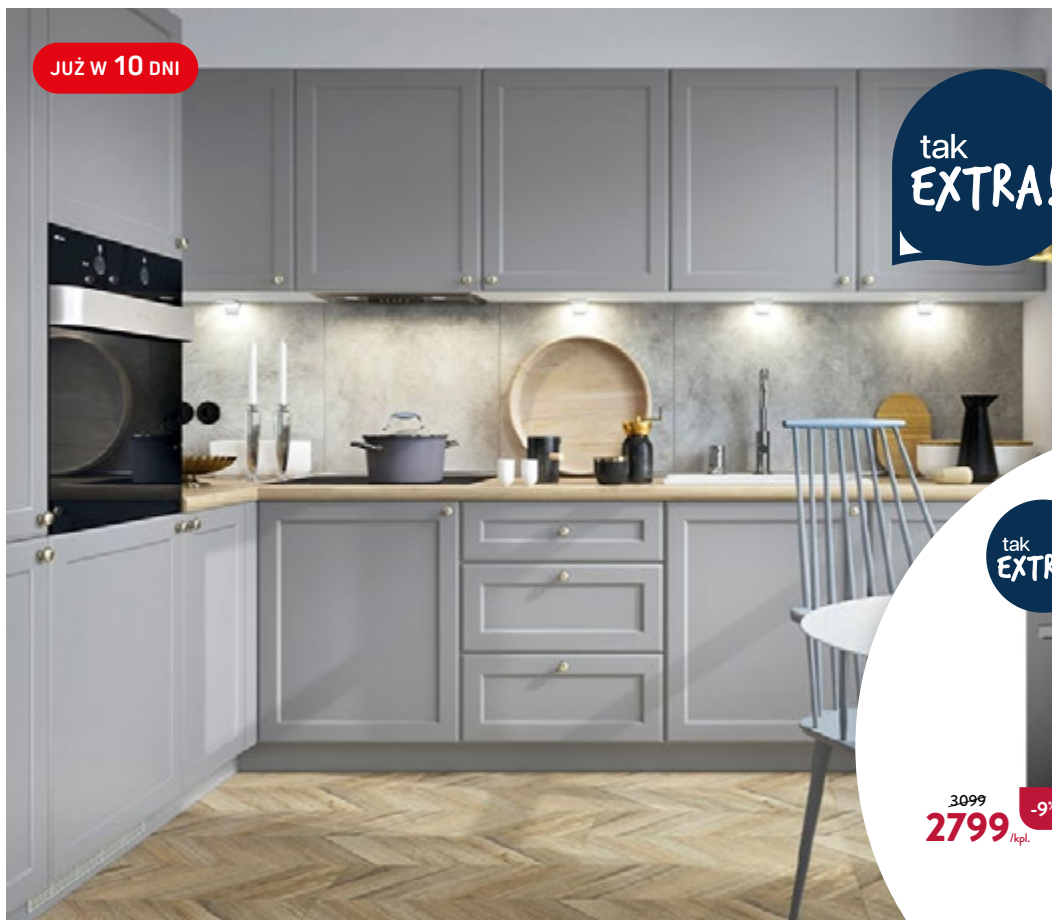

Hob Control Pro/ precyzyjne programy  
Hood connect

**KUCHNIE -20%** przy zakupie minimum 2 szafek

JUŻ W 10 DNI

tak EXTRA!

KOLEKCJA LONDON

5308  
**4246** /kpl **-20%**

\* cena za zestaw podstawowy

PIEKARNIK ED 97795V  
STUDIO STEAM 57940  
kod: 100328289