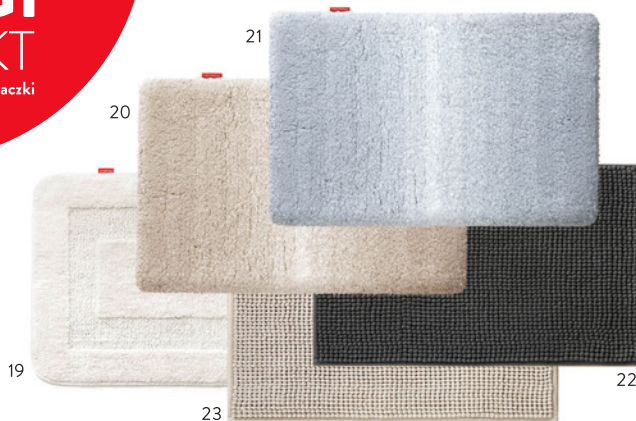

DEKORACJE

PODUSZKI • KOCE • DYWANIKI

-50%
na
DRUGI
PRODUKT
z kategorii Dekoracje i Wycieraczki

WYCIERACZKI

DYWANIKI ŁAZIENKOWE

1. kod: 474514 - **39,99** /szt.; 2. kod: 474522 - **39,99** /szt.; 3. kod: 474524 - **39,99** /szt.; 4. kod: 741446 - **39,99** /szt.; 5. kod: 741441 - **99,99** /szt.; 6. Dywanik PDMOUTON (różne kolory) - **64,97** /szt.; 7. kod: 438608 - **39,99** /szt.; 8. kod: 438606 - **39,99** /szt.; 9. kod: 438605 - **99** /szt.; 10. kod: 438600 - **99** /szt.; 11. kod: 474515 - **39,99** /szt.; 12. kod: 474516 - **39,99** /szt.; 13. kod: 474527 - **39,99** /szt.; 14. kod: 462642 - **22,99** /szt.; 15. kod: 462645 - **22,99** /szt.; 16. kod: 462637 - **19,97** /szt.; 17. kod: 741687 - **19,99** /szt.; 18. kod: 757629 - **19,99** /szt.; 19. kod: 454408 - **19,99** /szt.; 20. kod: 450871 - **59,99** /szt.; 21. kod: 450872 - **59,99** /szt.; 22. kod: 452766 - **19,99** /szt.; 23. kod: 452768 - **19,99** /szt.