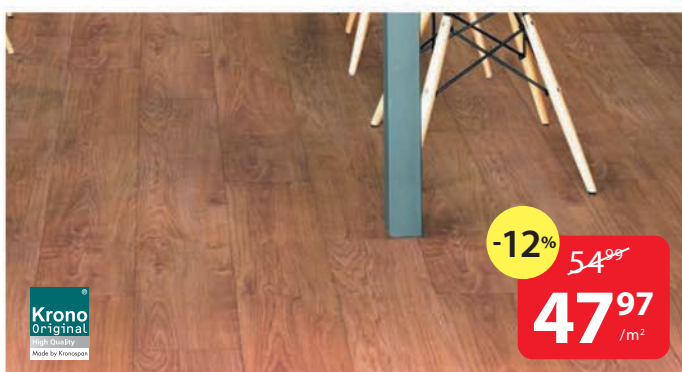

DĄB TETHYS
kod: 100091169

AC5   

-20%
~~49⁹⁹~~
39⁹⁷ /m²

DĄB SHERWOOD
kod: 100132177

AC5   

-21%
~~54⁹⁹~~
42⁹⁷ /m²

DĄB POLSKI
kod: 100092064

AC5    