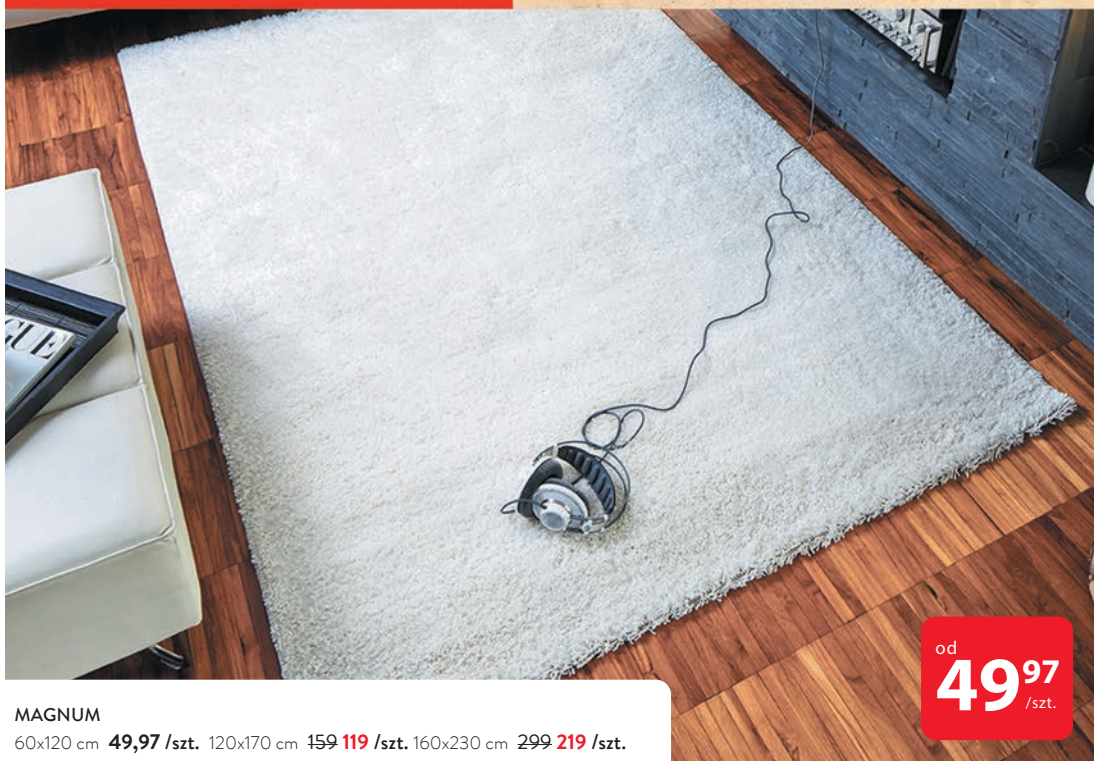

DYWANY

WHITE

BEIGE

SILVER

od
49⁹⁷
/szt.

MAGNUM

60x120 cm **49,97 /szt.** 120x170 cm **159 119 /szt.** 160x230 cm **299 219 /szt.**