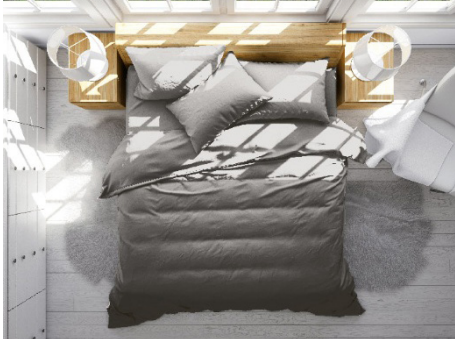

Yeni nevresim çeşitleri Koçtaş'ta

Altınbaşak Antrasit
Tek Kişilik

119⁹⁰ ₺

Çift Kişilik
134,90₺
Kod: 1000347434

Kod: 1000347433