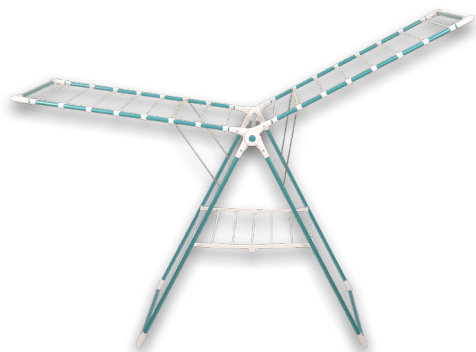

Doğrular Mega

Colour Kurutmalık

- 17,5 mt asma kapasitesi
- Katlanabilir ve kolay taşınır.

~~159⁹⁹~~ ₺
119⁹⁹ ₺

Kod: 1000154893