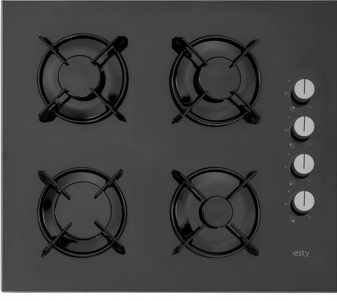

Fiyata dahildir.

Batarya, eviye ve aksesuarlar fiyata dahil değildir.

Favorite Tek Göz Yuvarlak Eviye Düz 45cm

269⁹⁰₺

Dekorlu

289,90₺

Kod: 1000397613
Kod: 1000397614

Ankastre Set Fırsatlarını Kaçırmanın!