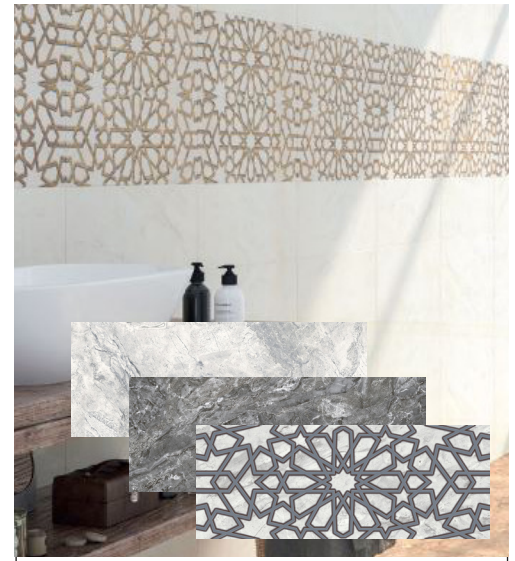

42⁹⁹
₺/m²

YURT BAY
SERAMİK

Bergama
25 x 65 cm,
kahve, krem, gri, antrasit
Yer 45 x 45 cm
45,99₺/m²
Dekor 25 x 65 cm
67,99₺/m²

Kod: 1000282117
Kod: 1000282118
Kod: 1000282119
Kod: 1000282120