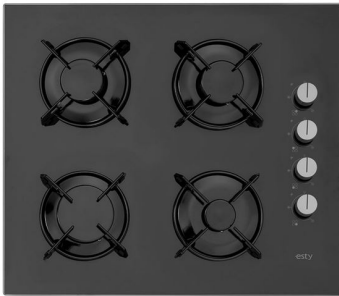

Köşe Modülü

~~1.699₺~~

1.599₺

Kod: 1000229129

HEMEN TESLİM

Ankastr Set Fırsatlarını Kaçırmanın!

Fırın

- 3 Fonksiyon
- 2 Standart Düğme
- 1 derin, 1 standart tepsi, 1 tel ızgara
- 72 litre hacim