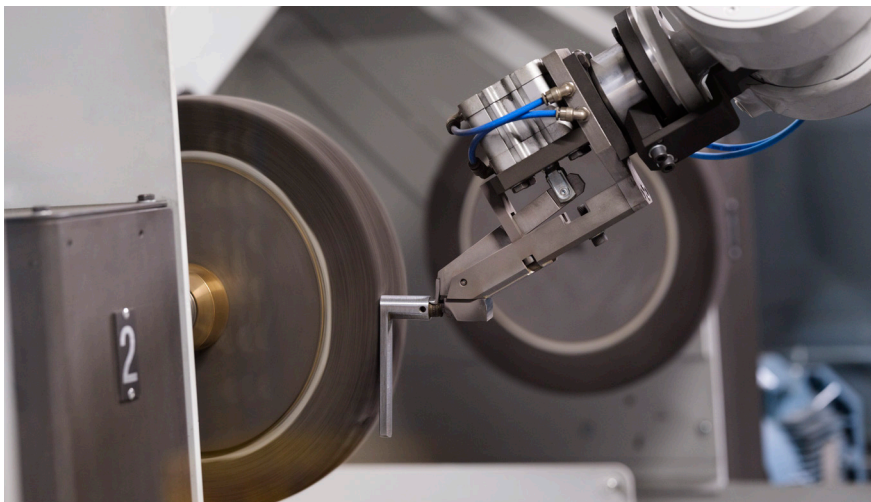

Dalla creatività ai materiali, dal disegno al progetto, dalla produzione alle finiture, maniglie che sono da sempre fatte in Italia e fatte di Italia per entrare nelle case più belle e accoglienti, per caratterizzare **progetti architettonici di pregio** e per soddisfare al meglio le personalizzazioni del mondo contract, in Italia e nel mondo.

*From creativity to materials, the drawing to the project, the production to the finishing, handles that are always made in Italy and made of Italy, to enter the most beautiful, appealing homes, to enhance **outstanding works of architecture**, to offer an optimal response to needs of customization in the contract sector, in Italy and the world.*

**Azienda con
certificazione
sistema di qualità
UNI EN ISO 9001**

- Progettazione ottimizzata
- Costante formazione delle risorse umane
- Ambiente di lavoro controllato
- Produzione tecnologicamente avanzata
- Monitoraggio instancabile

**A company with
UNI EN ISO 9001
quality system
certification**

- *Optimized design*
- *Constant training of human resources*
- *Controlled working environment*
- *Technologically advanced production*
- *Continuous monitoring*