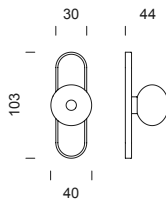

CS70

ANE + PSW

Nero + porcellana lucida bianca
Black + white glossy porcelain

CS71

ANE + PSD

Nero + porcellana lucida decorata
Black + decorated glossy porcelain

CS72

ANE + PSD

Nero + porcellana lucida decorata
Black + decorated glossy porcelain