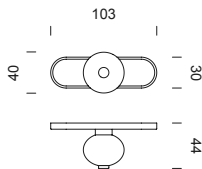

CS70

ANE + PSW

Nero + porcellana lucida bianca
Black + white glossy porcelain

CS71

ANE + PSD

Nero + porcellana lucida decorata
Black + decorated glossy porcelain

CS72

ANE + PSD

Nero + porcellana lucida decorata
Black + decorated glossy porcelain