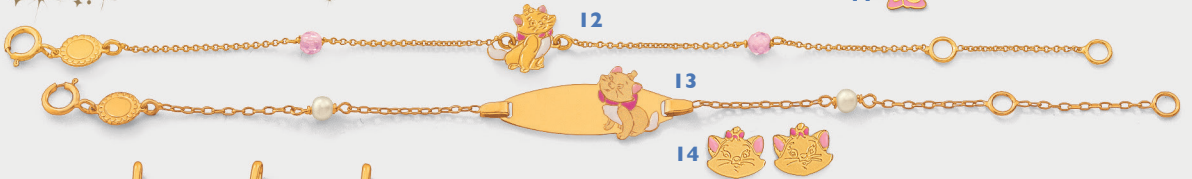

PERÇAGE D'OREILLES OFFERT

POUR L'ACHAT D'UNE PAIRE
DE BOUCLES D'OREILLES DE PERÇAGE

RENDEZ-VOUS DANS VOTRE ESPACE "LE MANÈGE À BIJOUX"

OR
18
CARATS
750 millièmes

Disney

le manège à bijoux

COLLECTION EXCLUSIVE DISNEY - LE MANÈGE À BIJOUX

Enfants

Argent
MASSIF
925 millièmes

Collection à graver

nos bijoux en un seul clic
www.lemanegebijoux.com

le manège à
bijoux
E.Leclerc

MÉLI VERSA

Découvrez notre catalogue

nos bijoux en un seul clic
www.lemanegebijoux.com