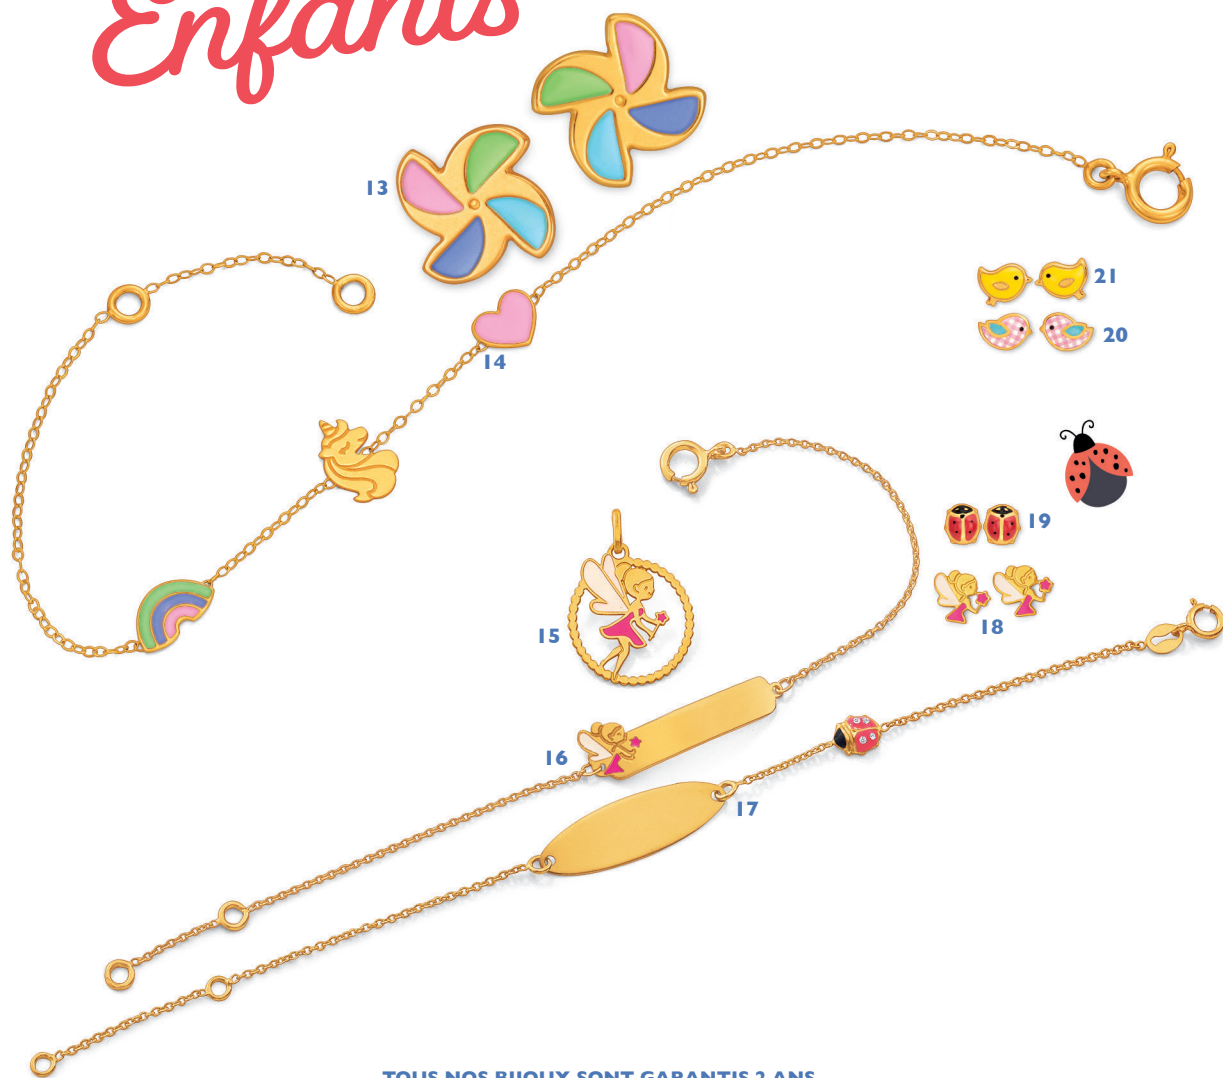

le manège à
bijoux
E.Leclerc 

Enfants

du 16 février au 31 décembre 2022

nos bijoux en un seul clic

www.lemanegabijoux.com

RAPPORTEZ VOS PROSPECTUS POUR AIDER LA RECHERCHE SUR ALZHEIMER

voir modalités sur le site www.prospectusutiles.leclerc

Enfants

TOUS NOS BIJOUX SONT GARANTIS 2 ANS

OR
18
CARATS
750 millièmes

Enfants

Le manège à bijoux
E.Leclerc

22

23

22

23

21

20

24

27

26

28

25

nos bijoux en un seul clic
www.lemanegeabijoux.com

Enfants

OR
18
CARATS
750 millièmes

PLUS PRATIQUE, PLUS RAPIDE, L'ALERTE SMS POUR TOUTES VOS COMMANDES ET SAV

16

17

18

Enfants