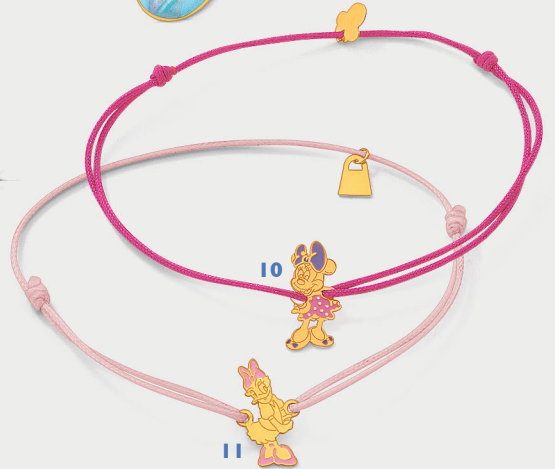

PERÇAGE D'OREILLES OFFERT

POUR L'ACHAT D'UNE PAIRE
DE BOUCLES D'OREILLES DE PERÇAGE

RENDEZ-VOUS DANS VOTRE ESPACE "LE MANÈGE À BIJOUX"

OR
18
CARATS
750 millièmes

Disney

le manège à bijoux

COLLECTION EXCLUSIVE DISNEY - LE MANÈGE À BIJOUX

Enfants

Argent
MASSIF
925 millièmes

Collection à graver

nos bijoux en un seul clic
www.lemanegebijoux.com

le manège à
bijoux
E.Leclerc

MÉLI VERSA

Découvrez notre catalogue

nos bijoux en un seul clic
www.lemanegebijoux.com