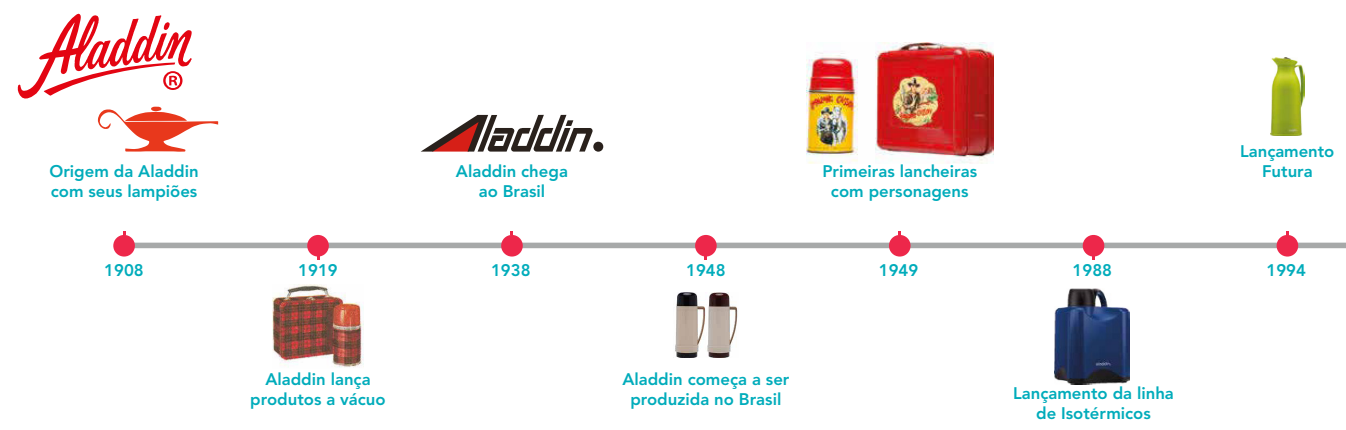

aladdin®

Estamos com você há mais de 100 anos. Juntos na sua casa, no seu escritório e para onde mais você for!

Fazer produtos que encantem E FACILITEM SUA VIDA!

Em mais de 100 anos de história estamos com você em todo lugar, sempre buscando oferecer o melhor produto.

LINHA DO TEMPO

2005

Lançamento
Bule Verona

Original e Clássica:
Mason 1ª em vendas

2014

aladdin.
PMI chega ao Brasil

Lançamento
Pampa e Chimas

2019