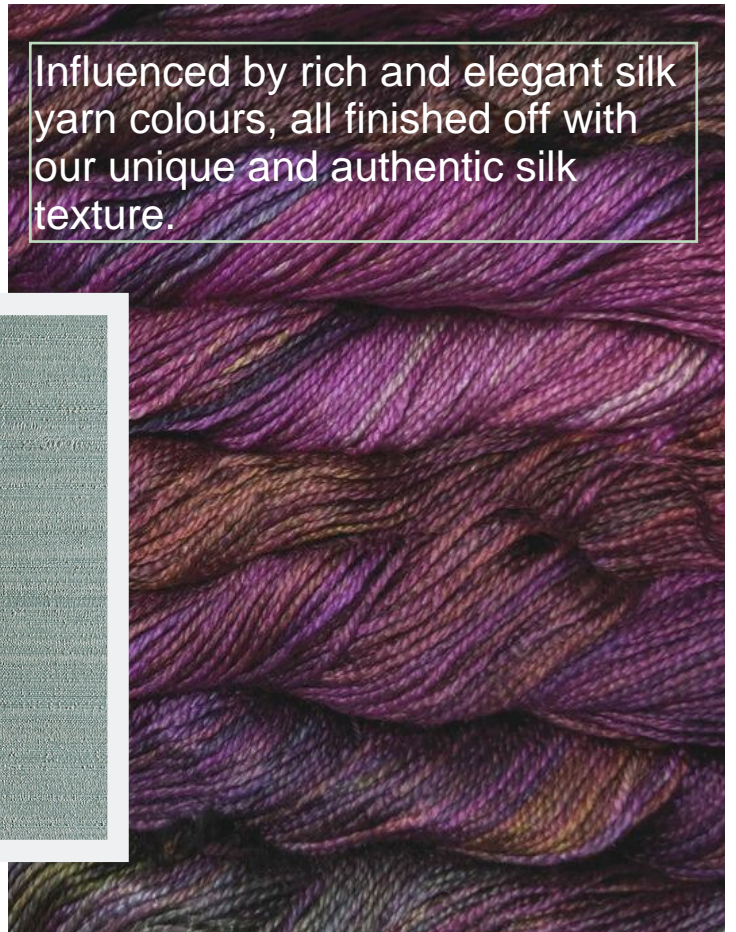

NEW WALLCOVERING DESIGN

MULBERRY SILK

Beautiful Silk inspired wallcovering

Influenced by rich and elegant silk yarn colours, all finished off with our unique and authentic silk texture.

MULBERRY SILK COLOURS

With the added benefit of durability and built-in antimicrobial protection, this luxurious wide width wallcovering will stand the test of time on looks and performance in all applications.

Ce revêtement mural inspiré de la soie apporte style, brillance et panache à n'importe quel espace. Mulberry Silk attire l'œil, une fois posé, vous observerez un effet de panneautage à l'instar de la soie naturelle. Sa composition vous offre l'avantage de la durabilité et présente des propriétés anti-microbiennes.