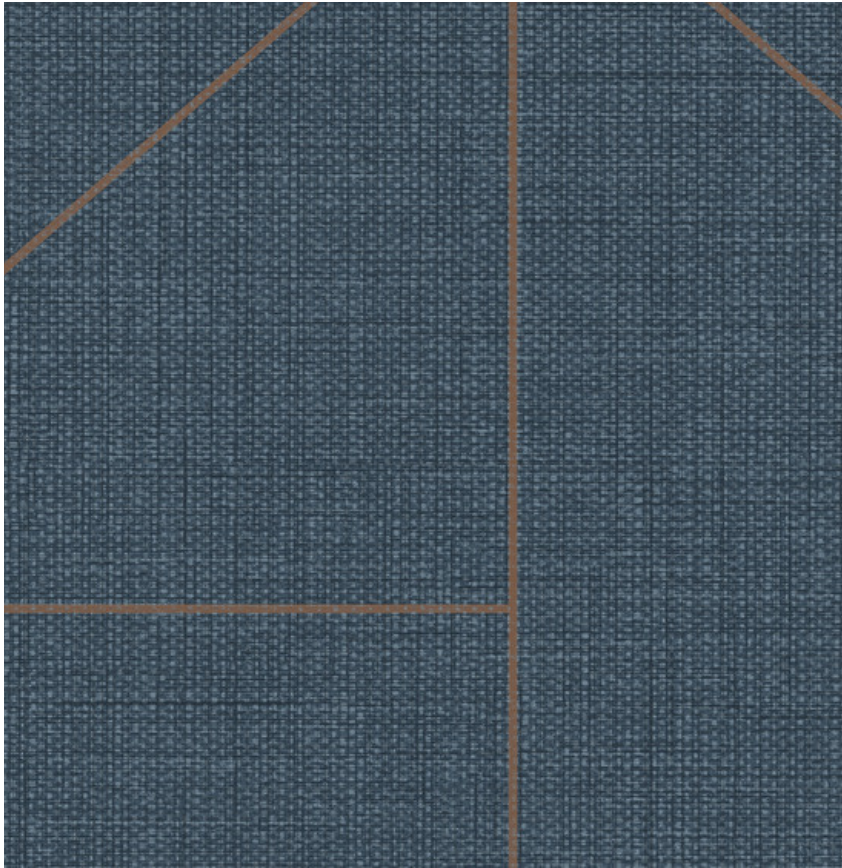

SEGMENT COLOURS

[VIEW NOW ONLINE - WWW.MURASPEC.COM](http://WWW.MURASPEC.COM)

SEGMENT 12879