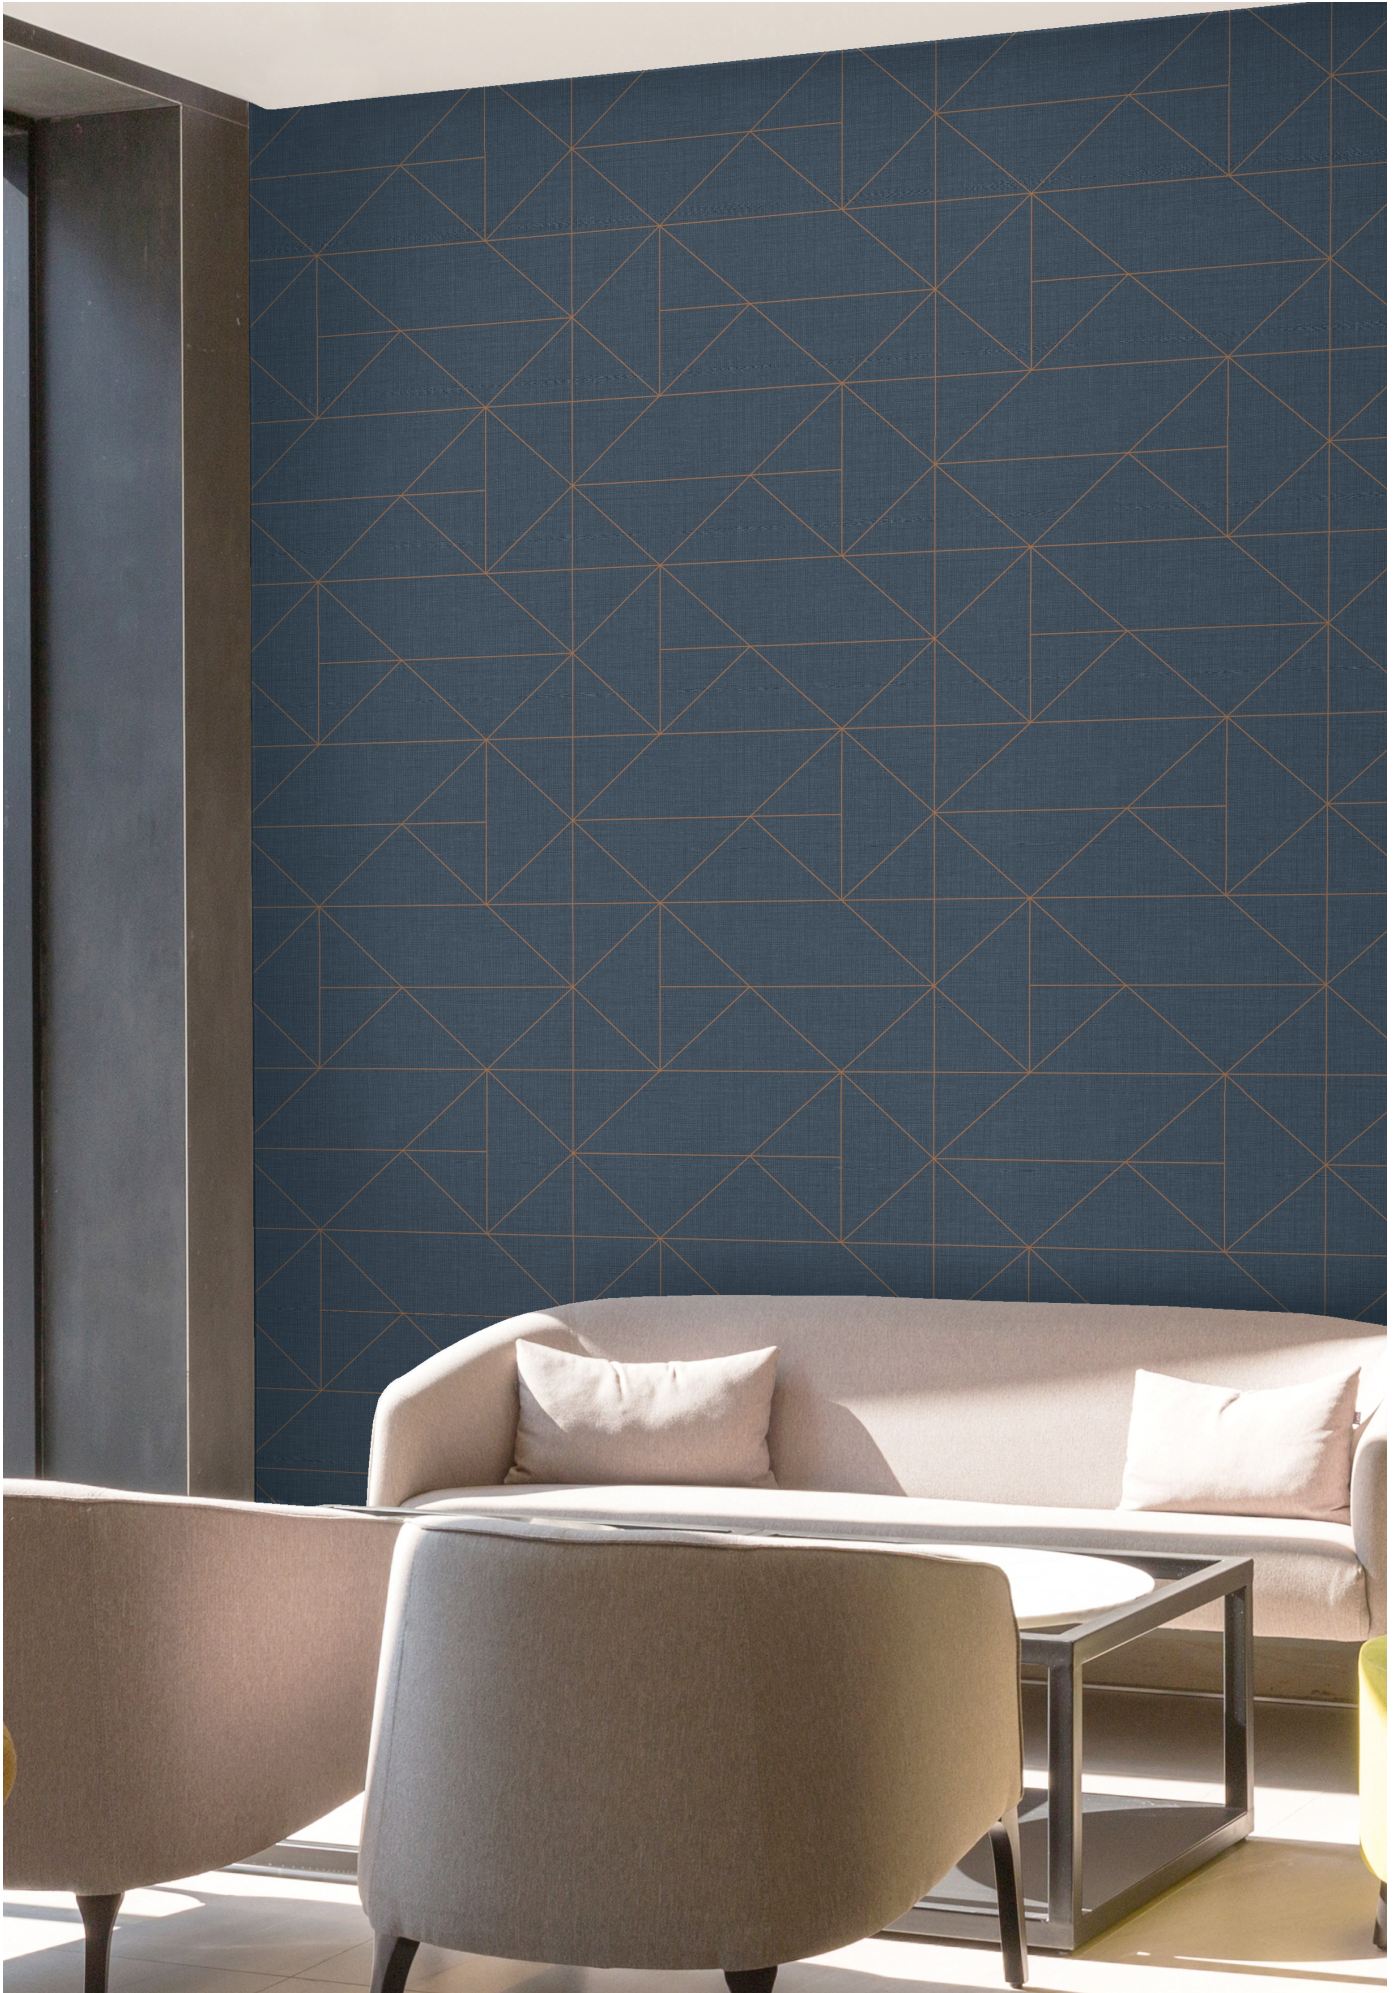

This wallcovering features a geometric line pattern on a subtle textile print ground, all finished with a tailored textured emboss. With the element of linear print running throughout the design and in combination with the variety of colours on offer, this is bound to be a popular choice for many.

This classic linen ground has fine intricate detail which adds that 'special something' in a delicate manner to a wall space. All colours have a matte look which complements other interior finishes seamlessly.

Nos clients nous ont demandé un revêtement uni à coordonner avec le design Segment récemment lancé. Nous avons donc repris les mêmes coloris et une texture identique pour créer Segment Linen, afin de pouvoir placer les 2 revêtements côte à côte au sein d'une même pièce.

Le grain traditionnel du lin est sublimé par de petits détails qui lui ajoutent un « petit quelque chose de spécial ». Tous les coloris sont mats pour une décoration intemporelle.

SEGMENT

SEGMENT & SEGMENT LINEN