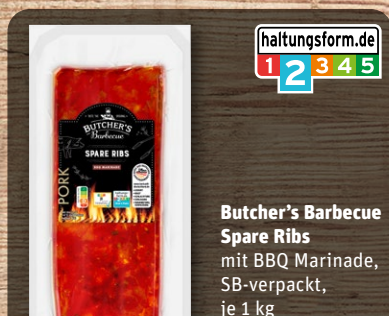

Butcher's Barbecue Spare Ribs
mit BBQ Marinade,
SB-verpackt,
je 1 kg

Aktion
8.88