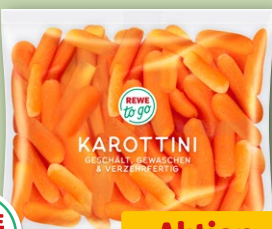

Aktion

0.79

**Salatschale Orzo oder
Korea-Style Salat**
je 310-g-Schale
(1 kg = 7.39)