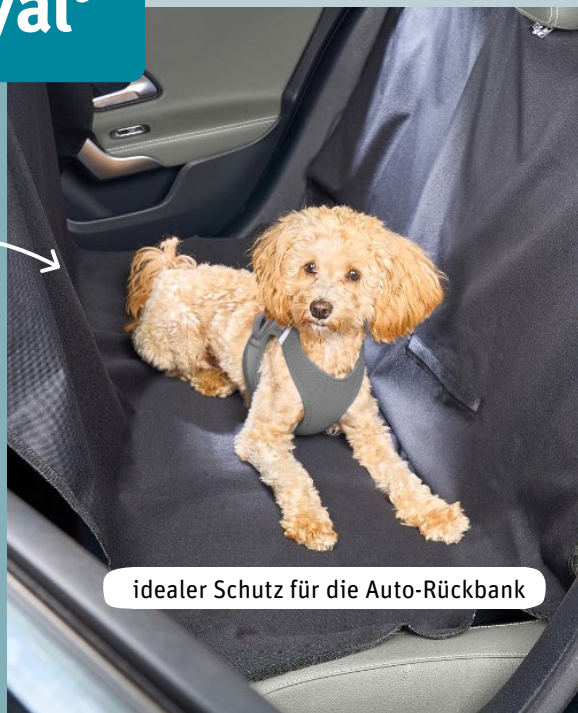

Aktion

39.99

ZooRoyal

ZooRoyal

Auto-Schondecke³

- ca. 163 x 125 cm
- waschbar
- einfache Befestigung an den Kopfstützen je St.

UVP: 24.99

6.99