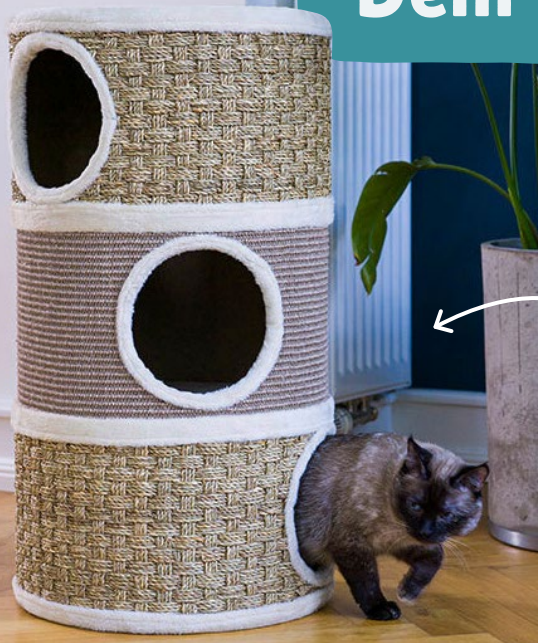

Dein Vierbeiner-Glück!