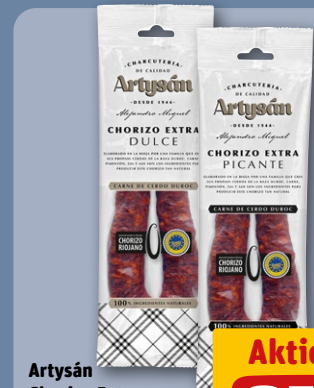

**Artysan
Chorizo Extra**
versch. Sorten,
je 250-g-Pckg.
(1 kg = 10.36)

Aktion

2.59