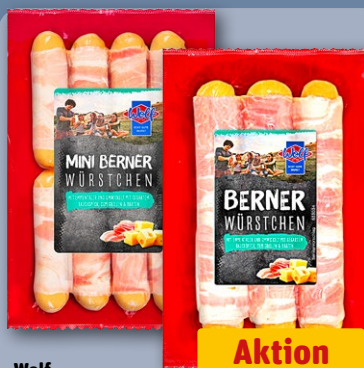

**Wolf
Berner Würstchen**
versch. Sorten,
je 250-g-Pckg.
(1 kg = 9.96)

Aktion

2.49