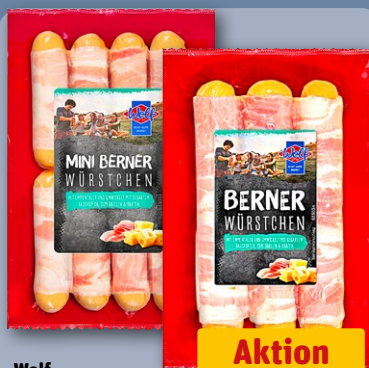

Knaller

2.79

REWE Bonus

 **0,20 € Bonus**

Patros Grill & Ofen Kräuter Weichkäse, je 150-g-Pckg. (1 kg = 13.27) **oder Natur** Weichkäse, je 180-g-Pckg. (1 kg = 11.06)

Aktion

1.99

Wolf Berner Würstchen versch. Sorten, je 250-g-Pckg. (1 kg = 9.96)

Aktion

2.49

Artysan Chorizo Extra versch. Sorten, je 250-g-Pckg. (1 kg = 10.36)

Aktion

2.59

Bergader Bergbauern Käse mild-nussig Schnittkäse, 48% Fett i.Tr., je 150-g-Pckg. (1 kg = 11.27)

Aktion

1.69