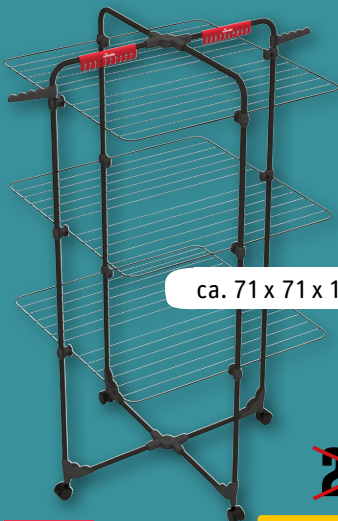

Holzkohle oder

Briketts 4+1 kg³

je 5-kg-Btl.

(1 kg = 2.00)

Aktion

9.99

ca. 71 x 71 x 132 cm

~~20.99~~