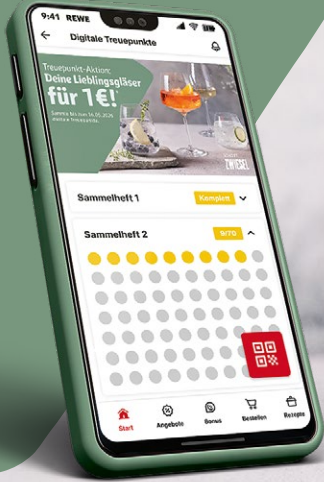

# Deine Treuepunkt-Aktion nur in der REWE App!

Bis zum 16.05.2026 digitale Treuepunkte sammeln und bis zum 30.05.2026 einlösen.

Jede Prämie für 1€!\*

SCHOTT  
**ZWIESEL**  
Made in Germany

Jetzt digital sammeln & einlösen