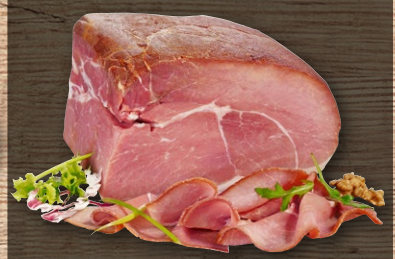

**Abraham
Katenschinken**
aus der Pape,
je 100 g

Aktion
1,79