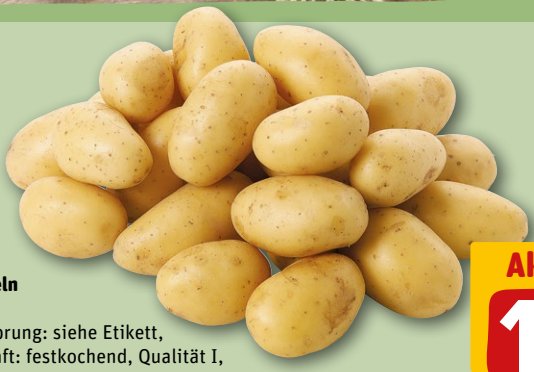

REWE
Beste
Wahl

Speisekartoffeln
»Die Feinen«
Sorte und Ursprung: siehe Etikett,
Kocheigenschaft: festkochend, Qualität I,
je 1-kg-Schale

Aktion
1.99