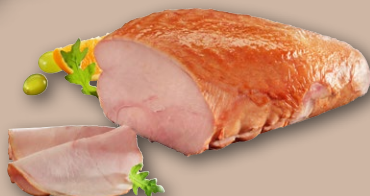

Aktion
2.79

² Nur in Märkten mit Backstation.

Klassiker im Kühlschrank – Wurst für jeden Tag

Duroc
Serrano-Schinken
18 Monate gereift,
je 100g

Aktion
2.49

Niederreuther
Holsteiner
Putenbrust
je 100g

Aktion
1.69