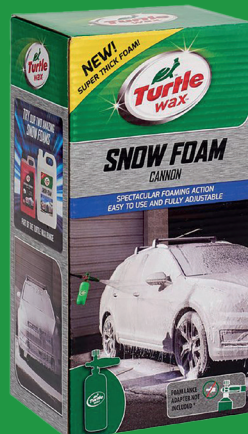

Voorraaddoos met Clip
30141579

10⁹⁹

Washandschoen
Gorilla X1835TD
32183516

~~9⁹⁹~~
6⁹⁹

Snow Foam en
Auto Shampoo
2,5 L
26663030

~~22⁹⁹~~
19⁹⁹

Zip Wax Car Wash
2,5 L
817984

18⁹⁹