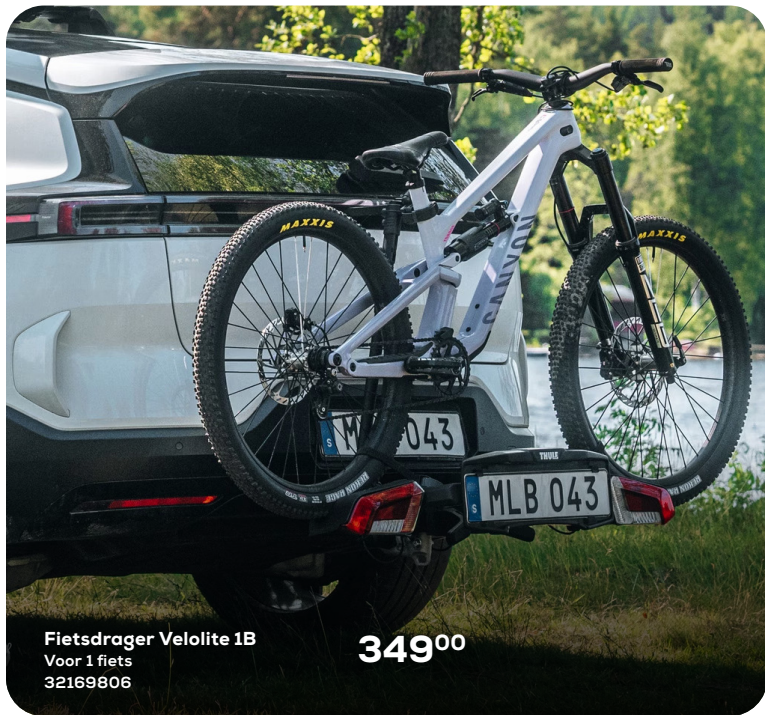

349⁰⁰

699⁰⁰

THULE
SWEDEN

hollandia

239⁰⁰

269⁰⁰

E-Bike
Herenfiets

27550162

- 28 inch
- 7 Shimano Versnellingen
- Bafang Motor 36 Volt, 250 Watt
- 13,4 Ah 481 Wh Batterij

1.349⁰⁰