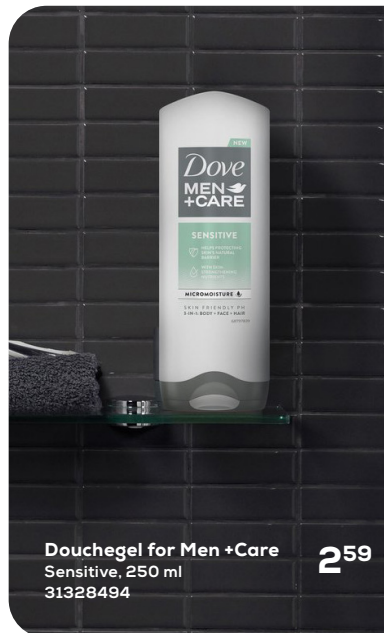

NIVEA MEN

2+1 GRATIS

Geldig op het hele gamma NIVEA MEN

Voorwaarden in de winkel

PHILIPS

Scheerapparaat S5889/11 met SkinIQ-technologie
Inclusief neus- & oortrimmer
32123442
9999

Douchegel for Men +Care Sensitive, 250 ml
31328494 **259**

Dove MEN +CARE

Roll-on for Men +Care Classic, 50 ml
31800026
199

Deospray Men +Care Extra Fresh, 150 ml
31377971
309

lafuma

Relaxstoel Transalounge Niksen
32159400 Cendré
32159399 Crème
27900

Jacuzzi Greystone
6 personen
31786416 **54900**

OP=OP

INTEX PureSpa

TOMMY HILFIGER

NIEUW!

~~39⁹⁰~~
27⁹⁹

3 STUKS

20% Korting

op herensokken