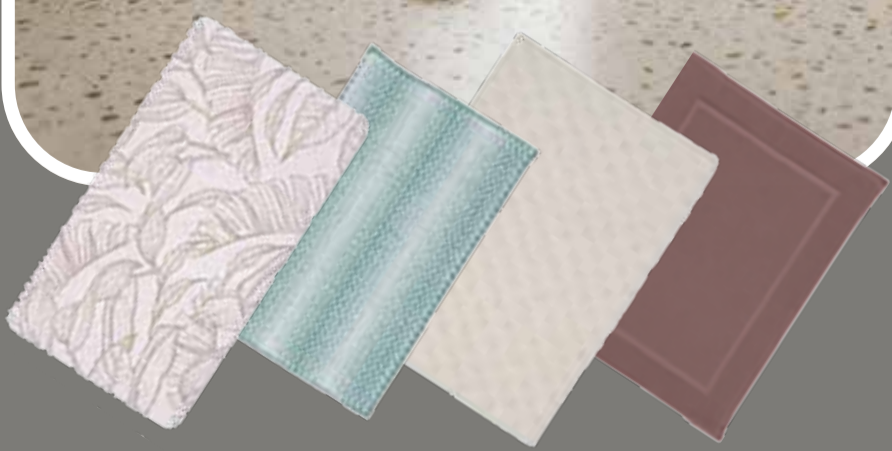

Zelf gemaakt. Slim bespaard.

Brico & BricoPlanit

-25%⁽¹⁾
 OP ALLE
 LED- SPIEGELS
 MPGLASS

-25%⁽¹⁾
 OP ALLE
 BADMATTEN

29⁹⁹

Aqua_{vive}

OVALE SPIEGEL
 REF 10597226

-20%⁽¹⁾
 OP ALLE
 VOEGKITS ECO EN
 PREMIUM SOUDAL