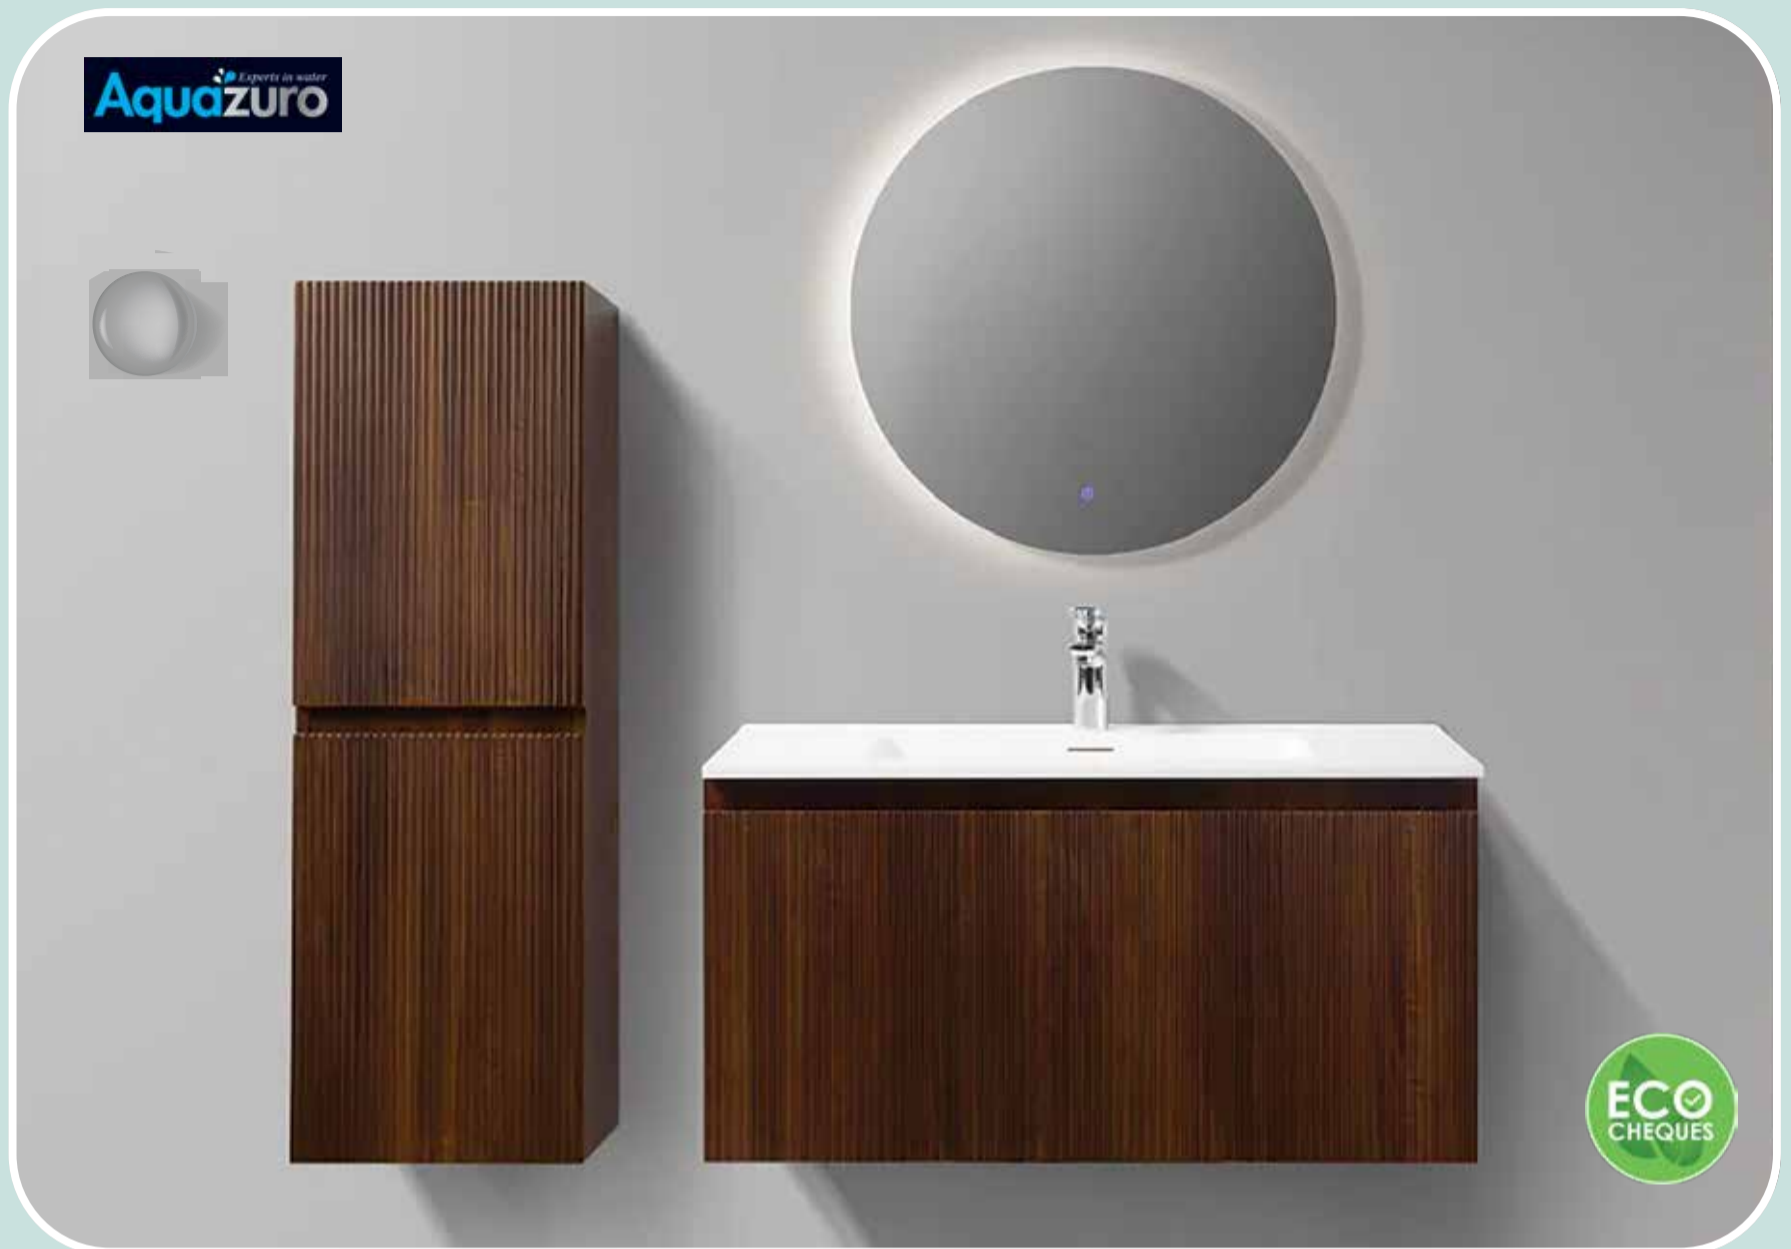

-30%⁽¹⁾

OP ALLE
BADKAMERMEUBELS
AQUAVIVE, AQUAZURO,
WM88 EN ROYO VORA

Zelf gemaakt. Slim bespaard.

Brico & BricoPlanit